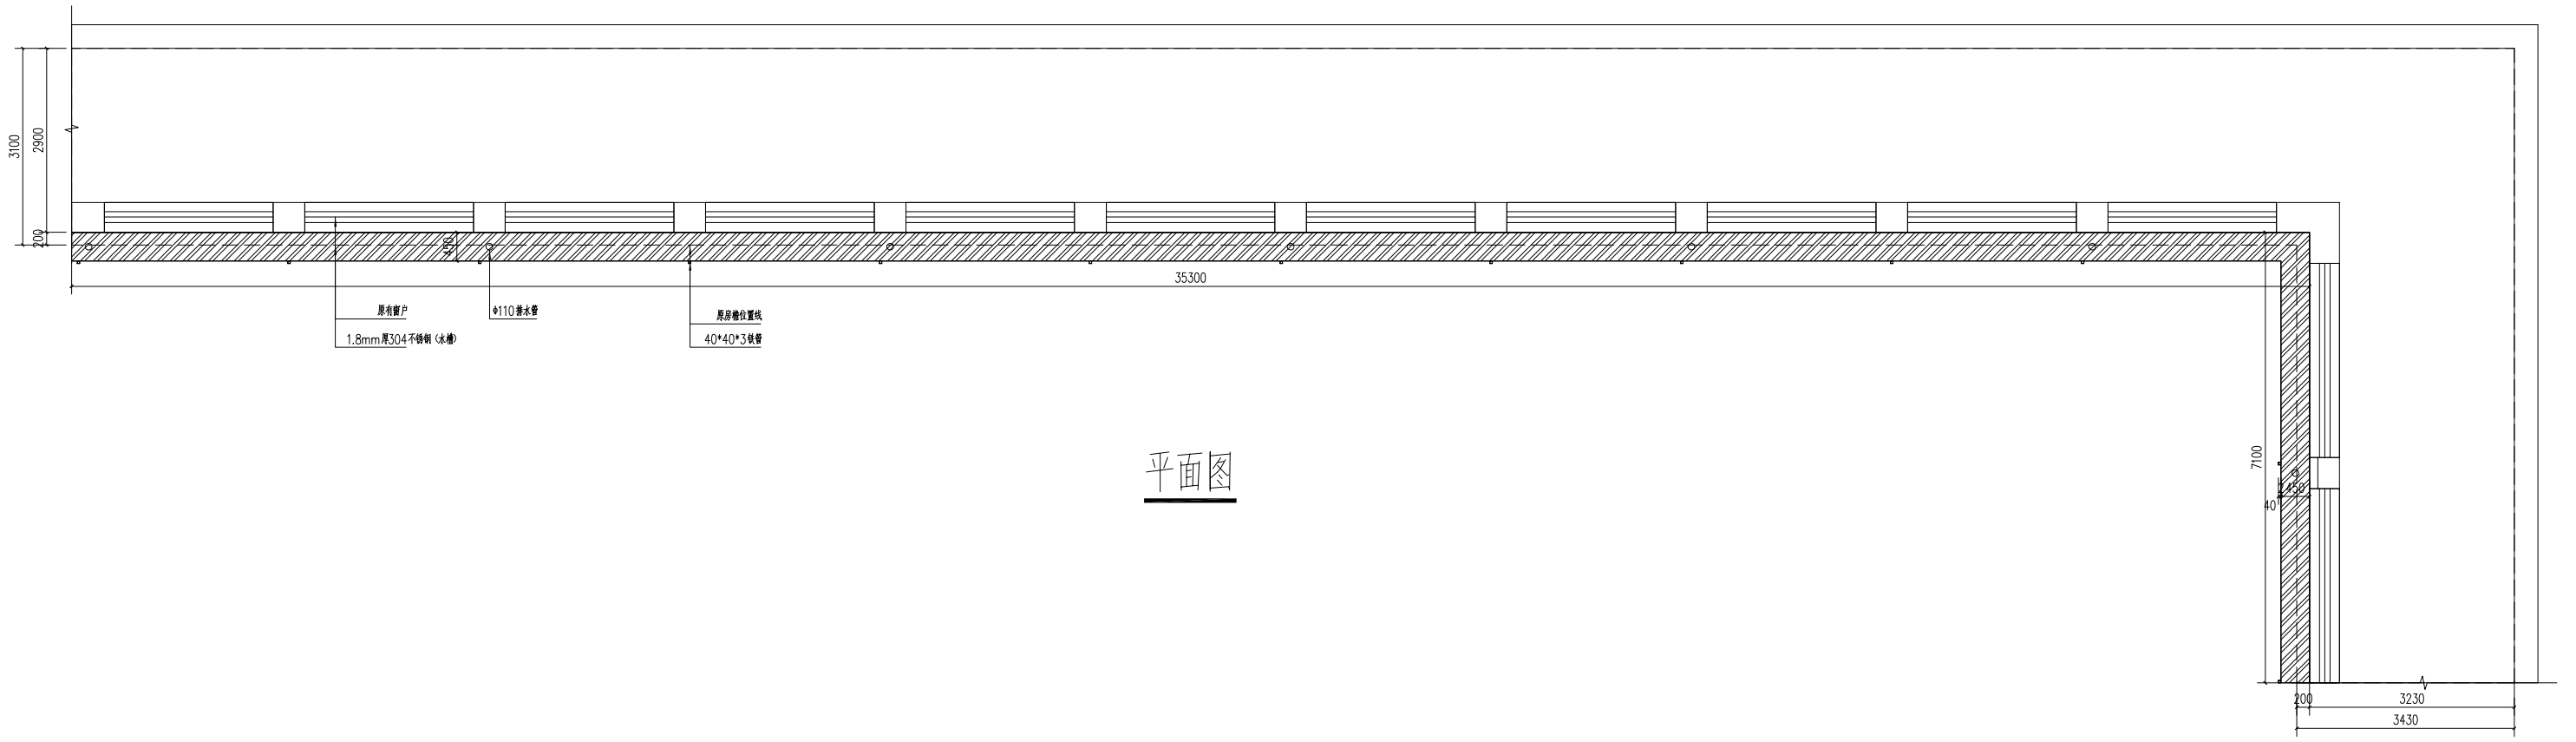

北京通用航天医院综合外科楼感应门更换及党建长廊加装檐沟工程

施工图

平面图

北京通用航天医院综合外科楼自动感应门立面图

西外立面图