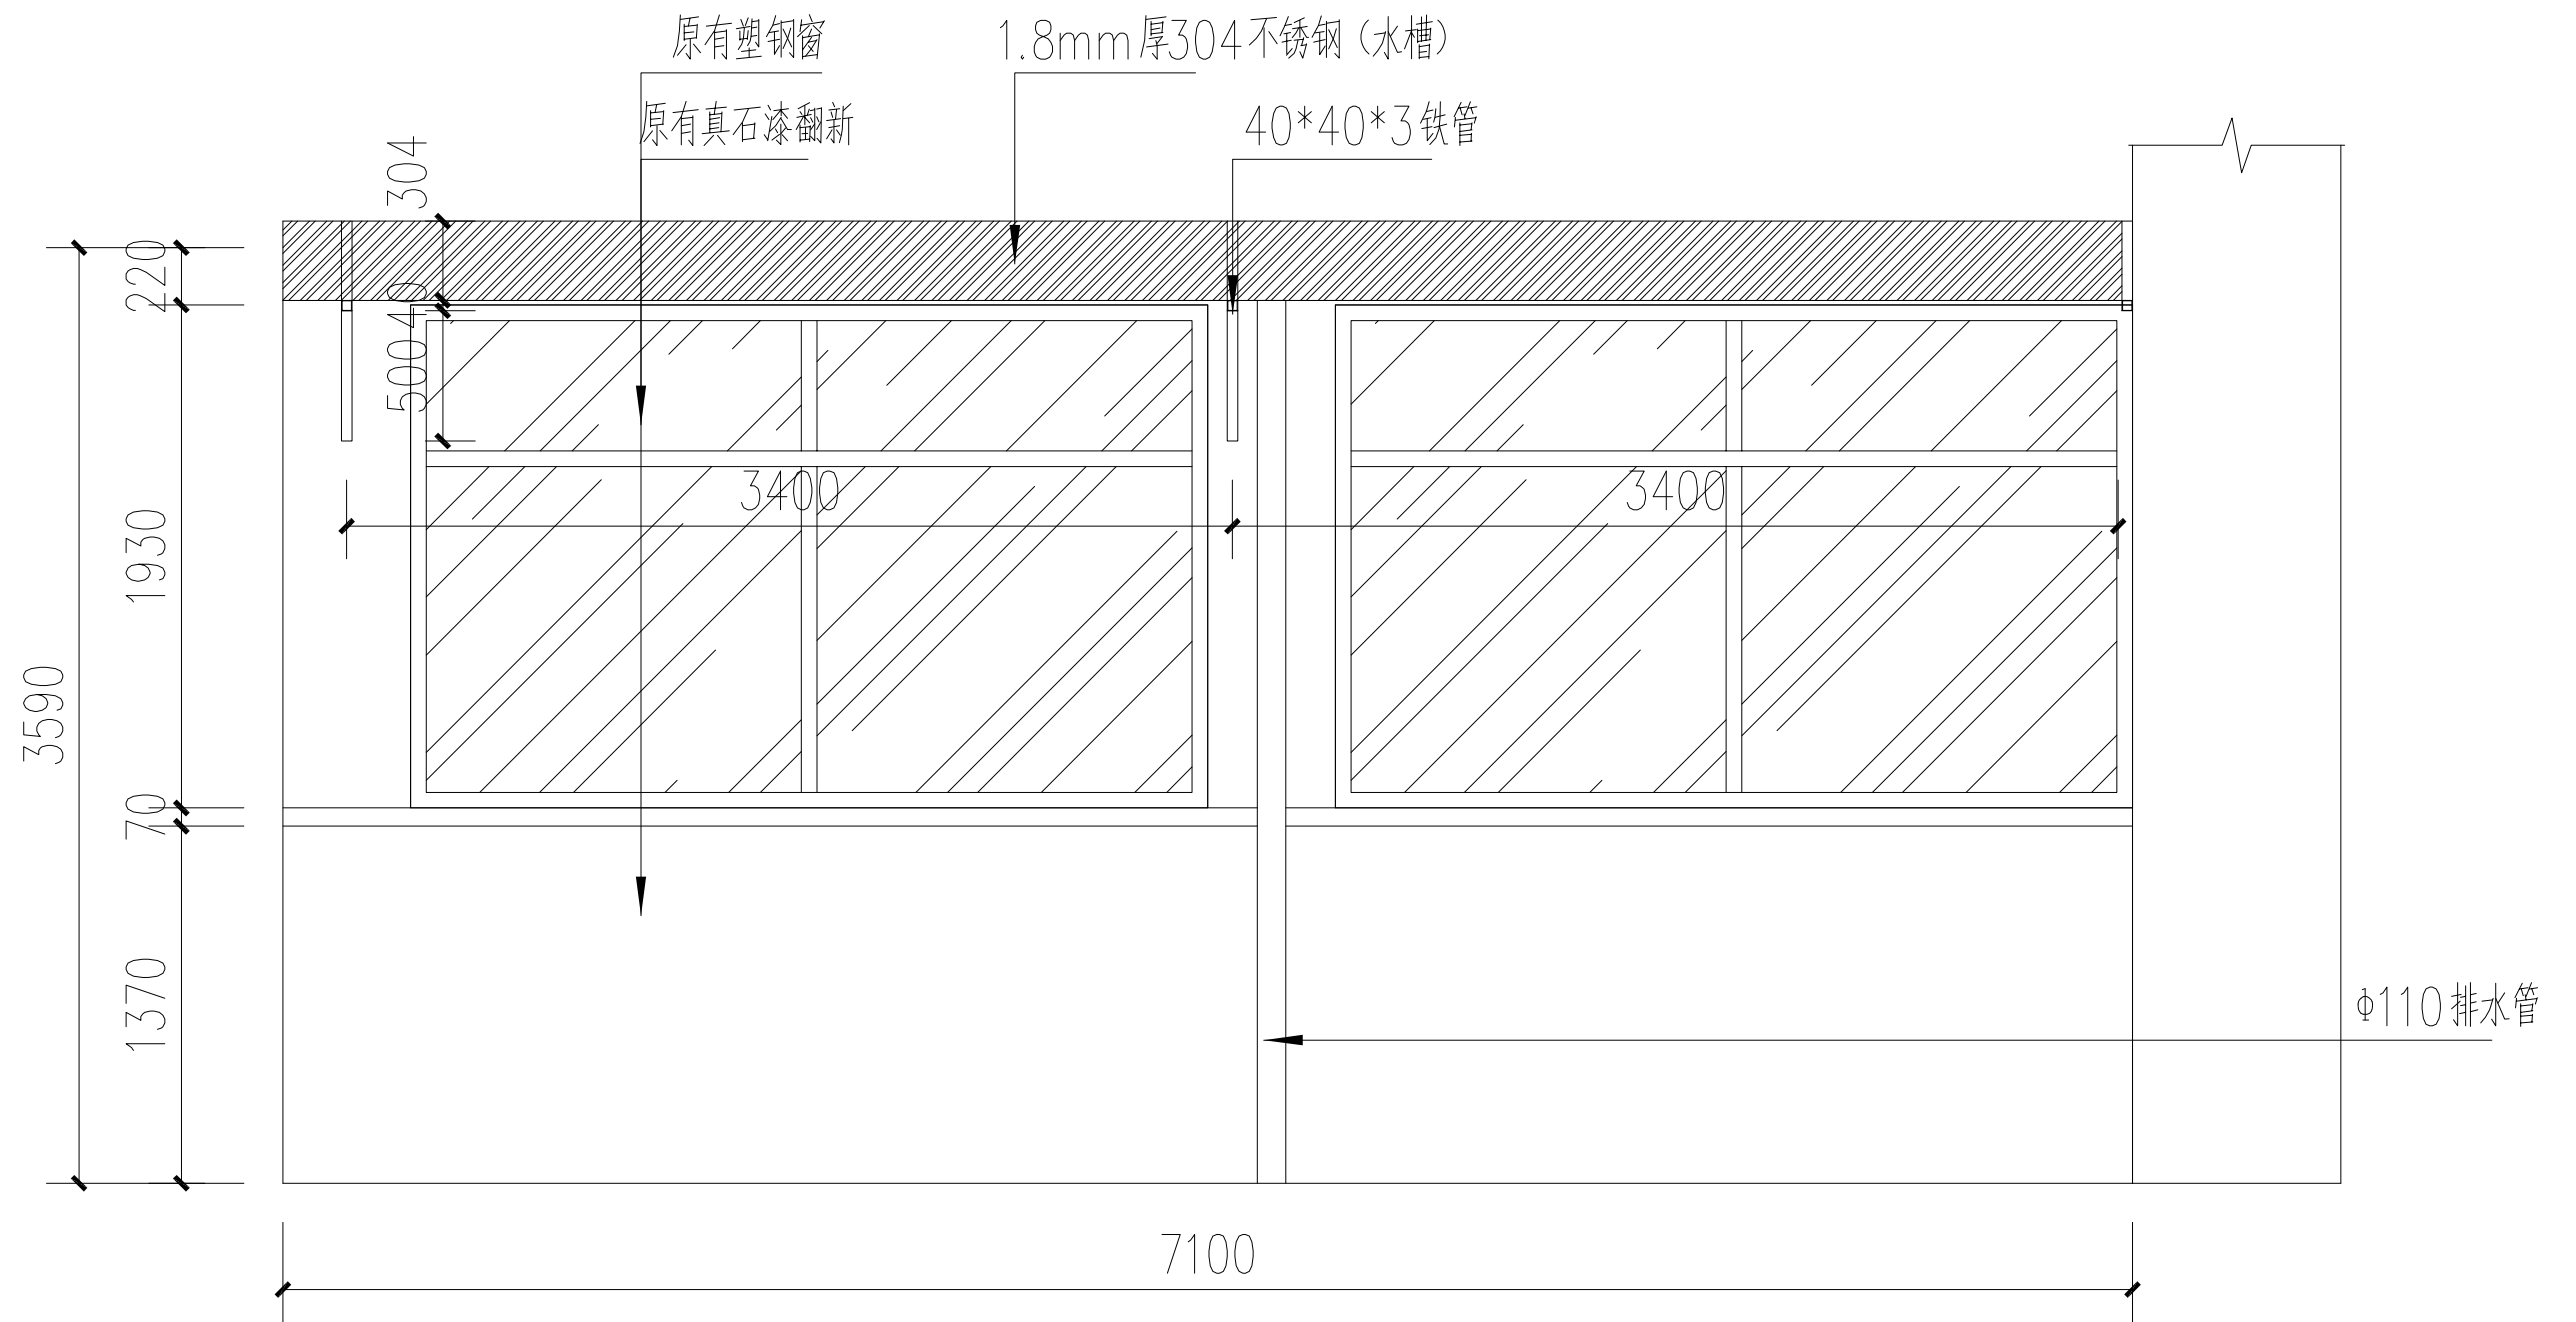

北京通用航天医院综合外科楼感应门更换及党建长廊加装檐沟工程

施工图

平面图

北京通用航天医院综合外科楼自动感应门立面图

西外立面图