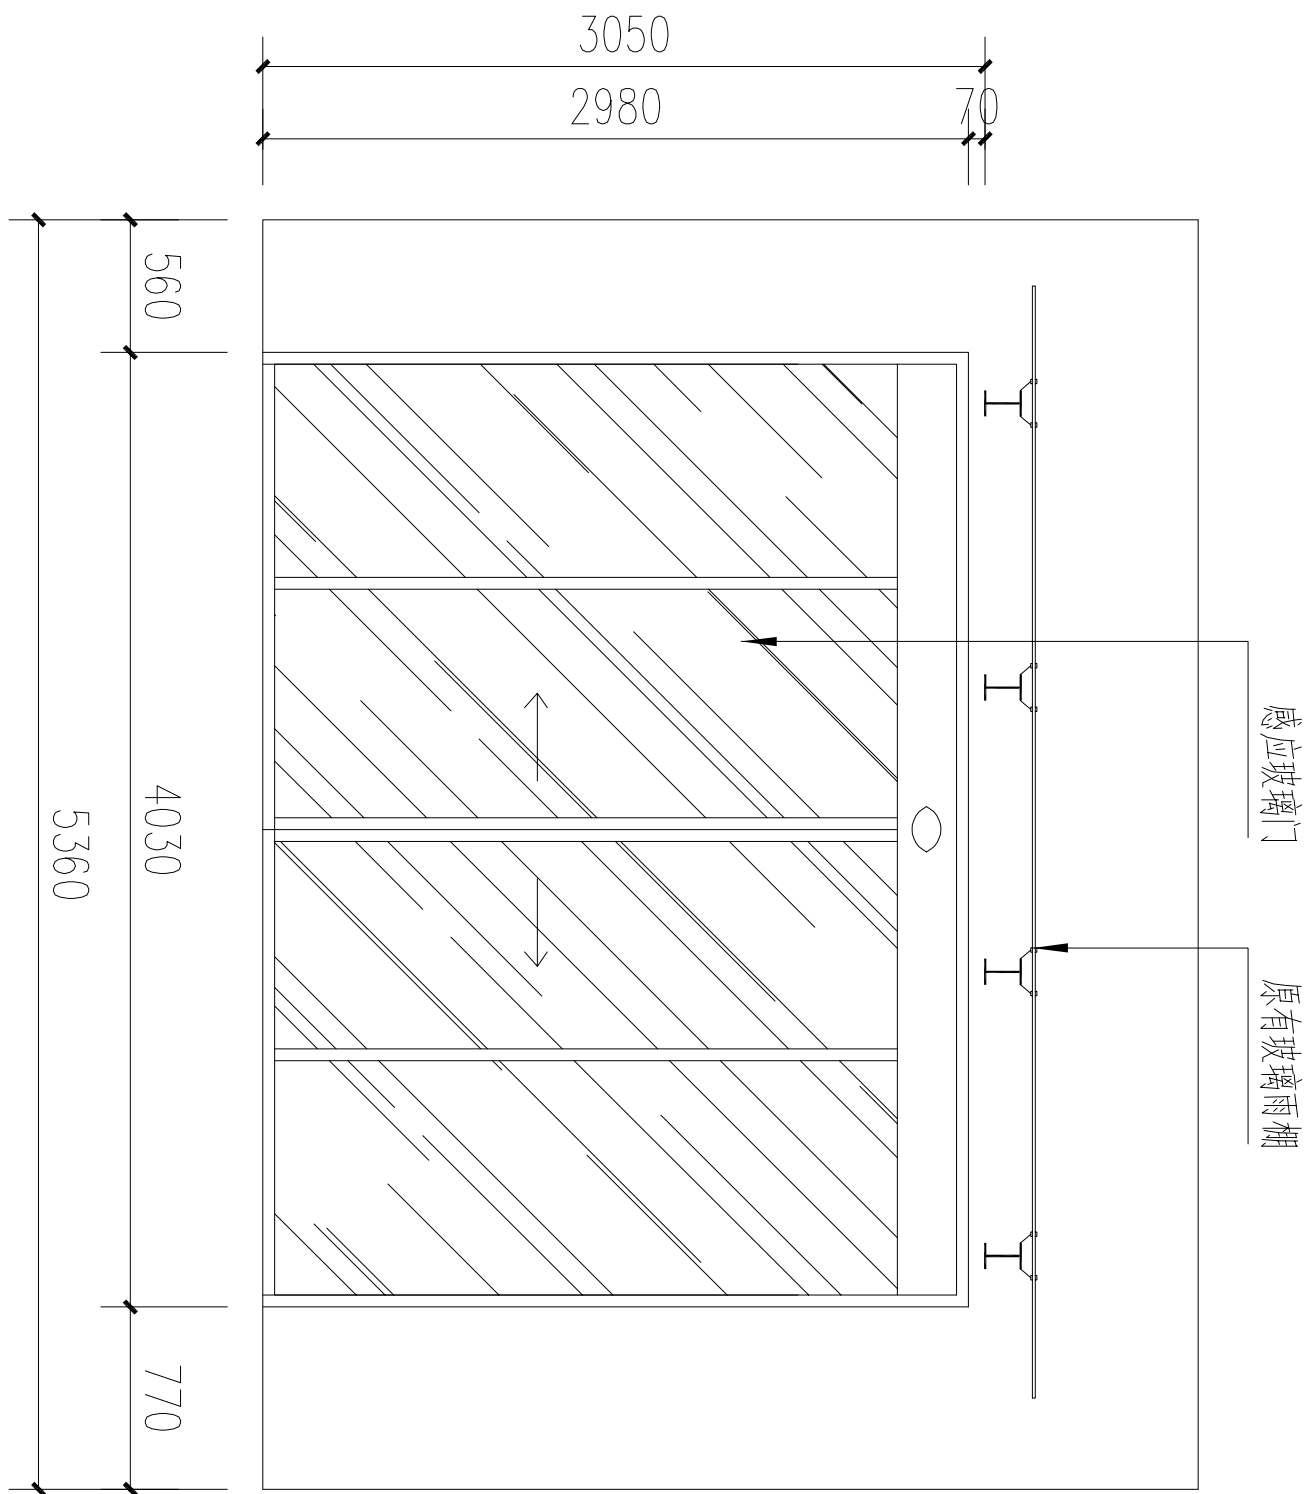

北京通用航天医院综合外科楼感应门更换及党建长廊加装檐沟工程

施工图

平面图

北京通用航天医院综合外科楼自动感应门立面图

西外立面图